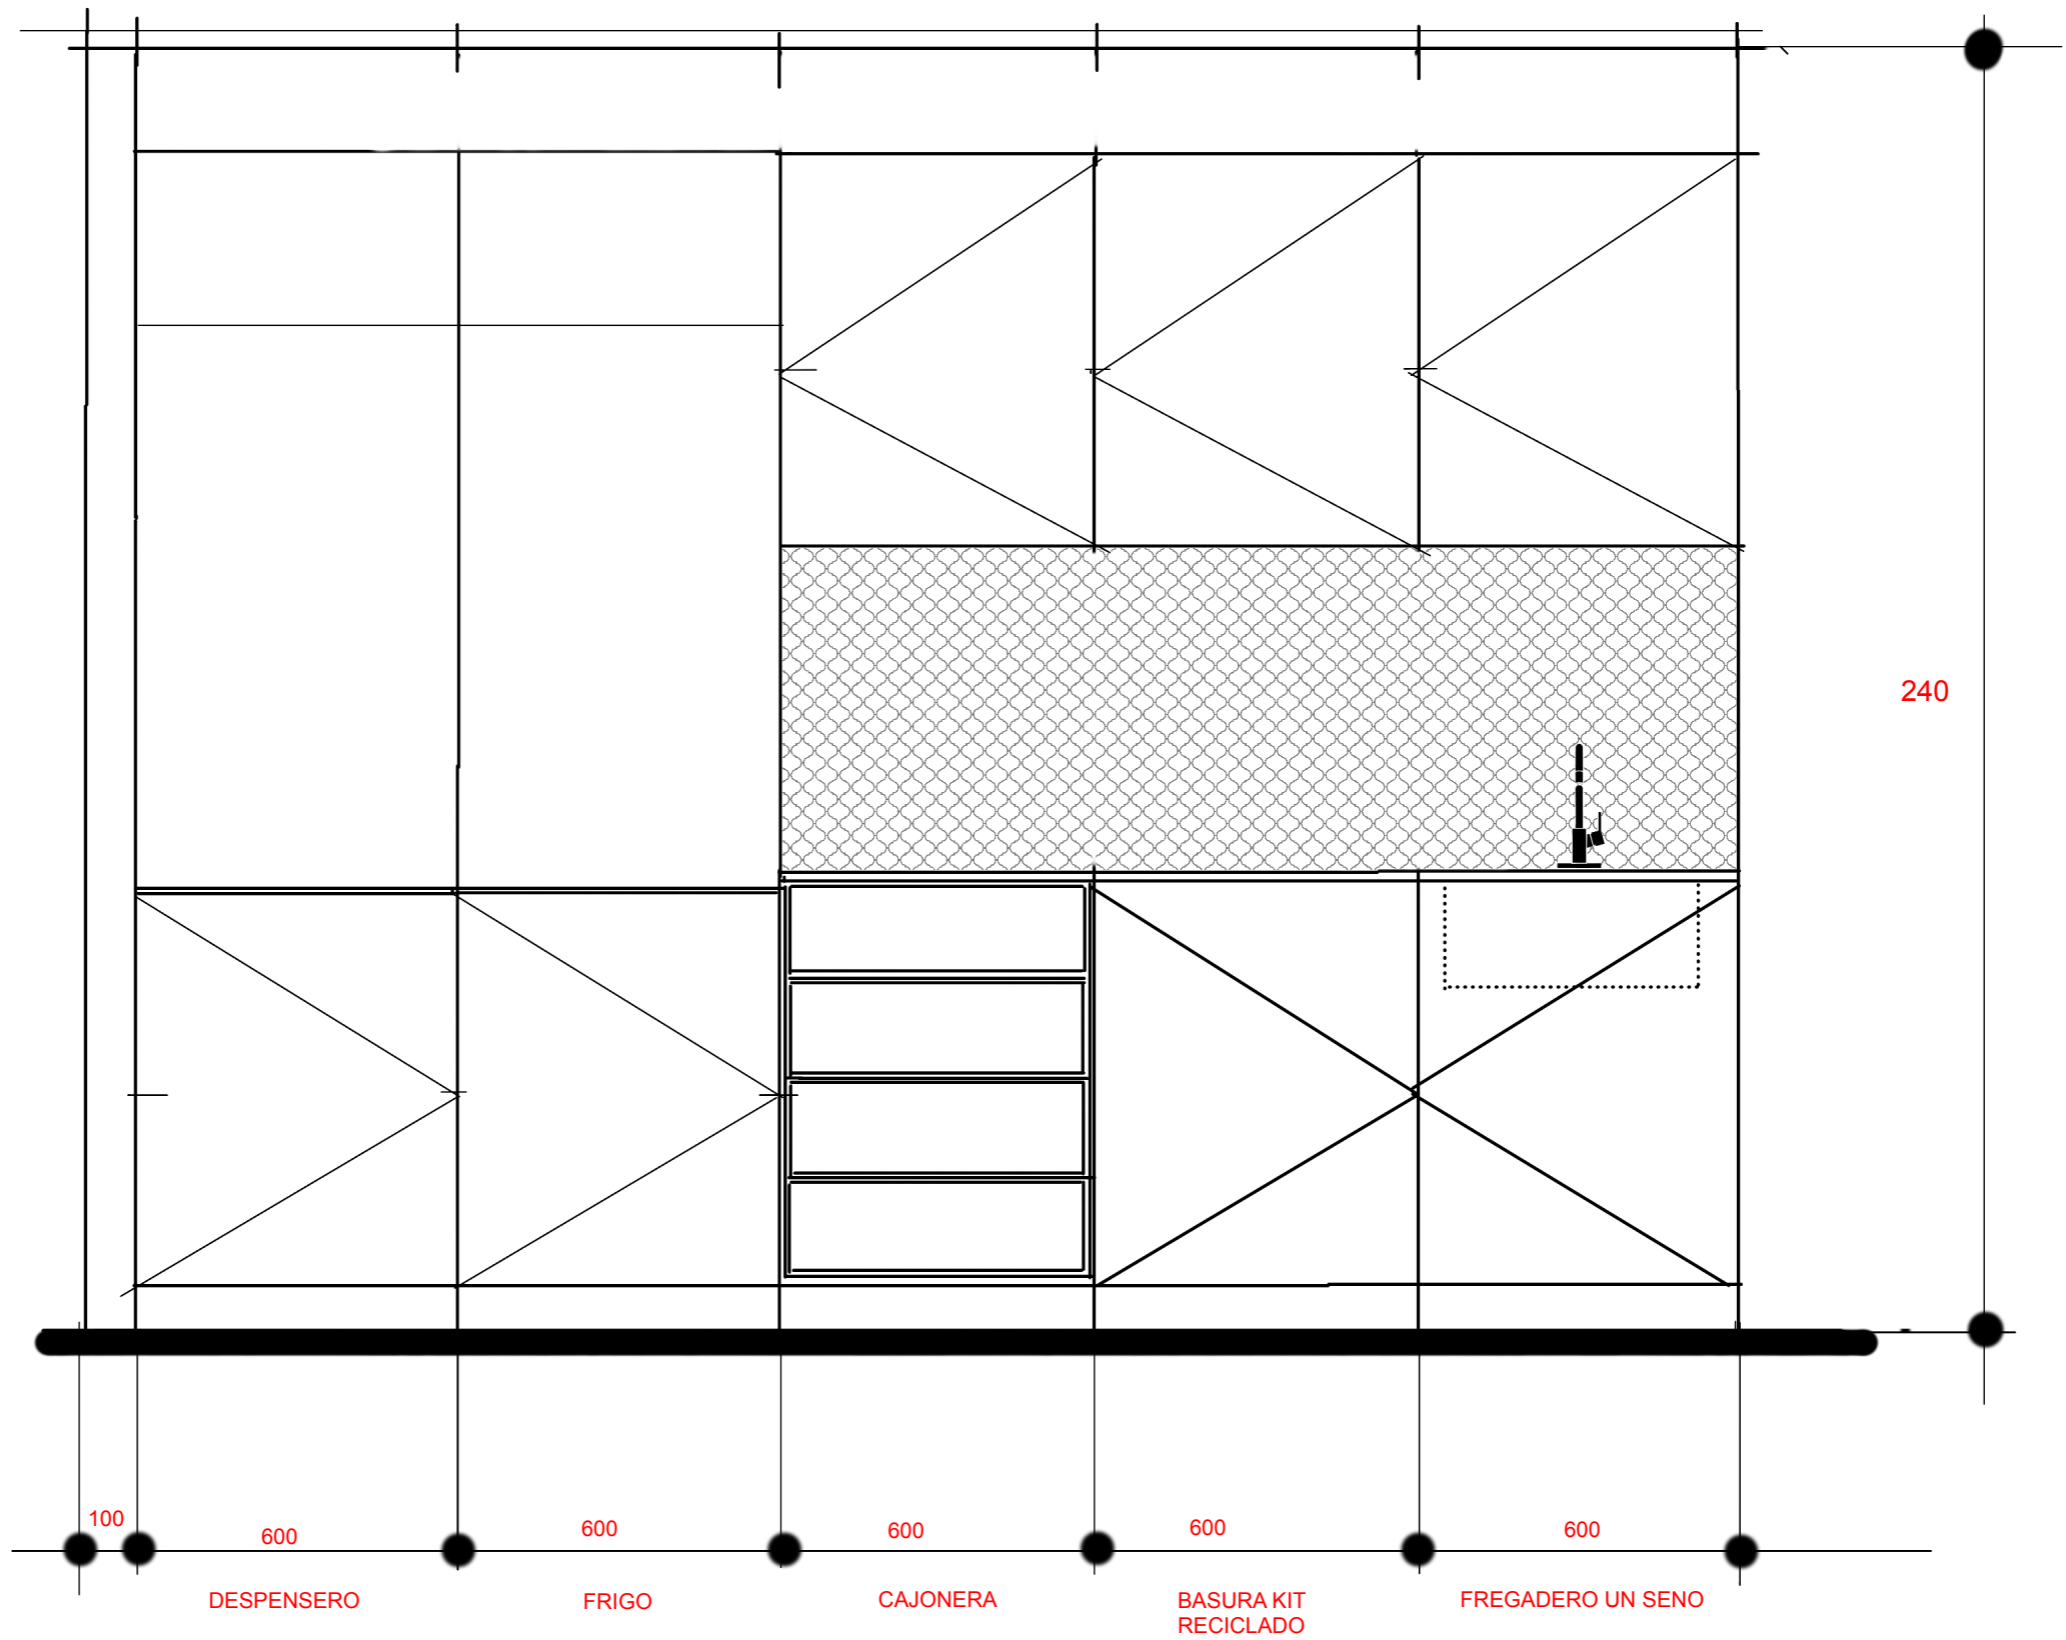

Plano:
PLANTA DE ACOTACION ESTADO REFORMADO

Escala: **A1-1:50**

Fecha: **ABRIL / 2023**

Dibujado: **J.L.A.T.**

Expediente: **2732/22**

Hoja No. **3.3** Rev. **A**

Estatus:
BASICO Y EJECUCION

CROQUIS PROPUESTA KITCHINETKIK LOCAL COWORKING CAMARA DE COMERCIO DEL CAMPO DE GIBRALTAR