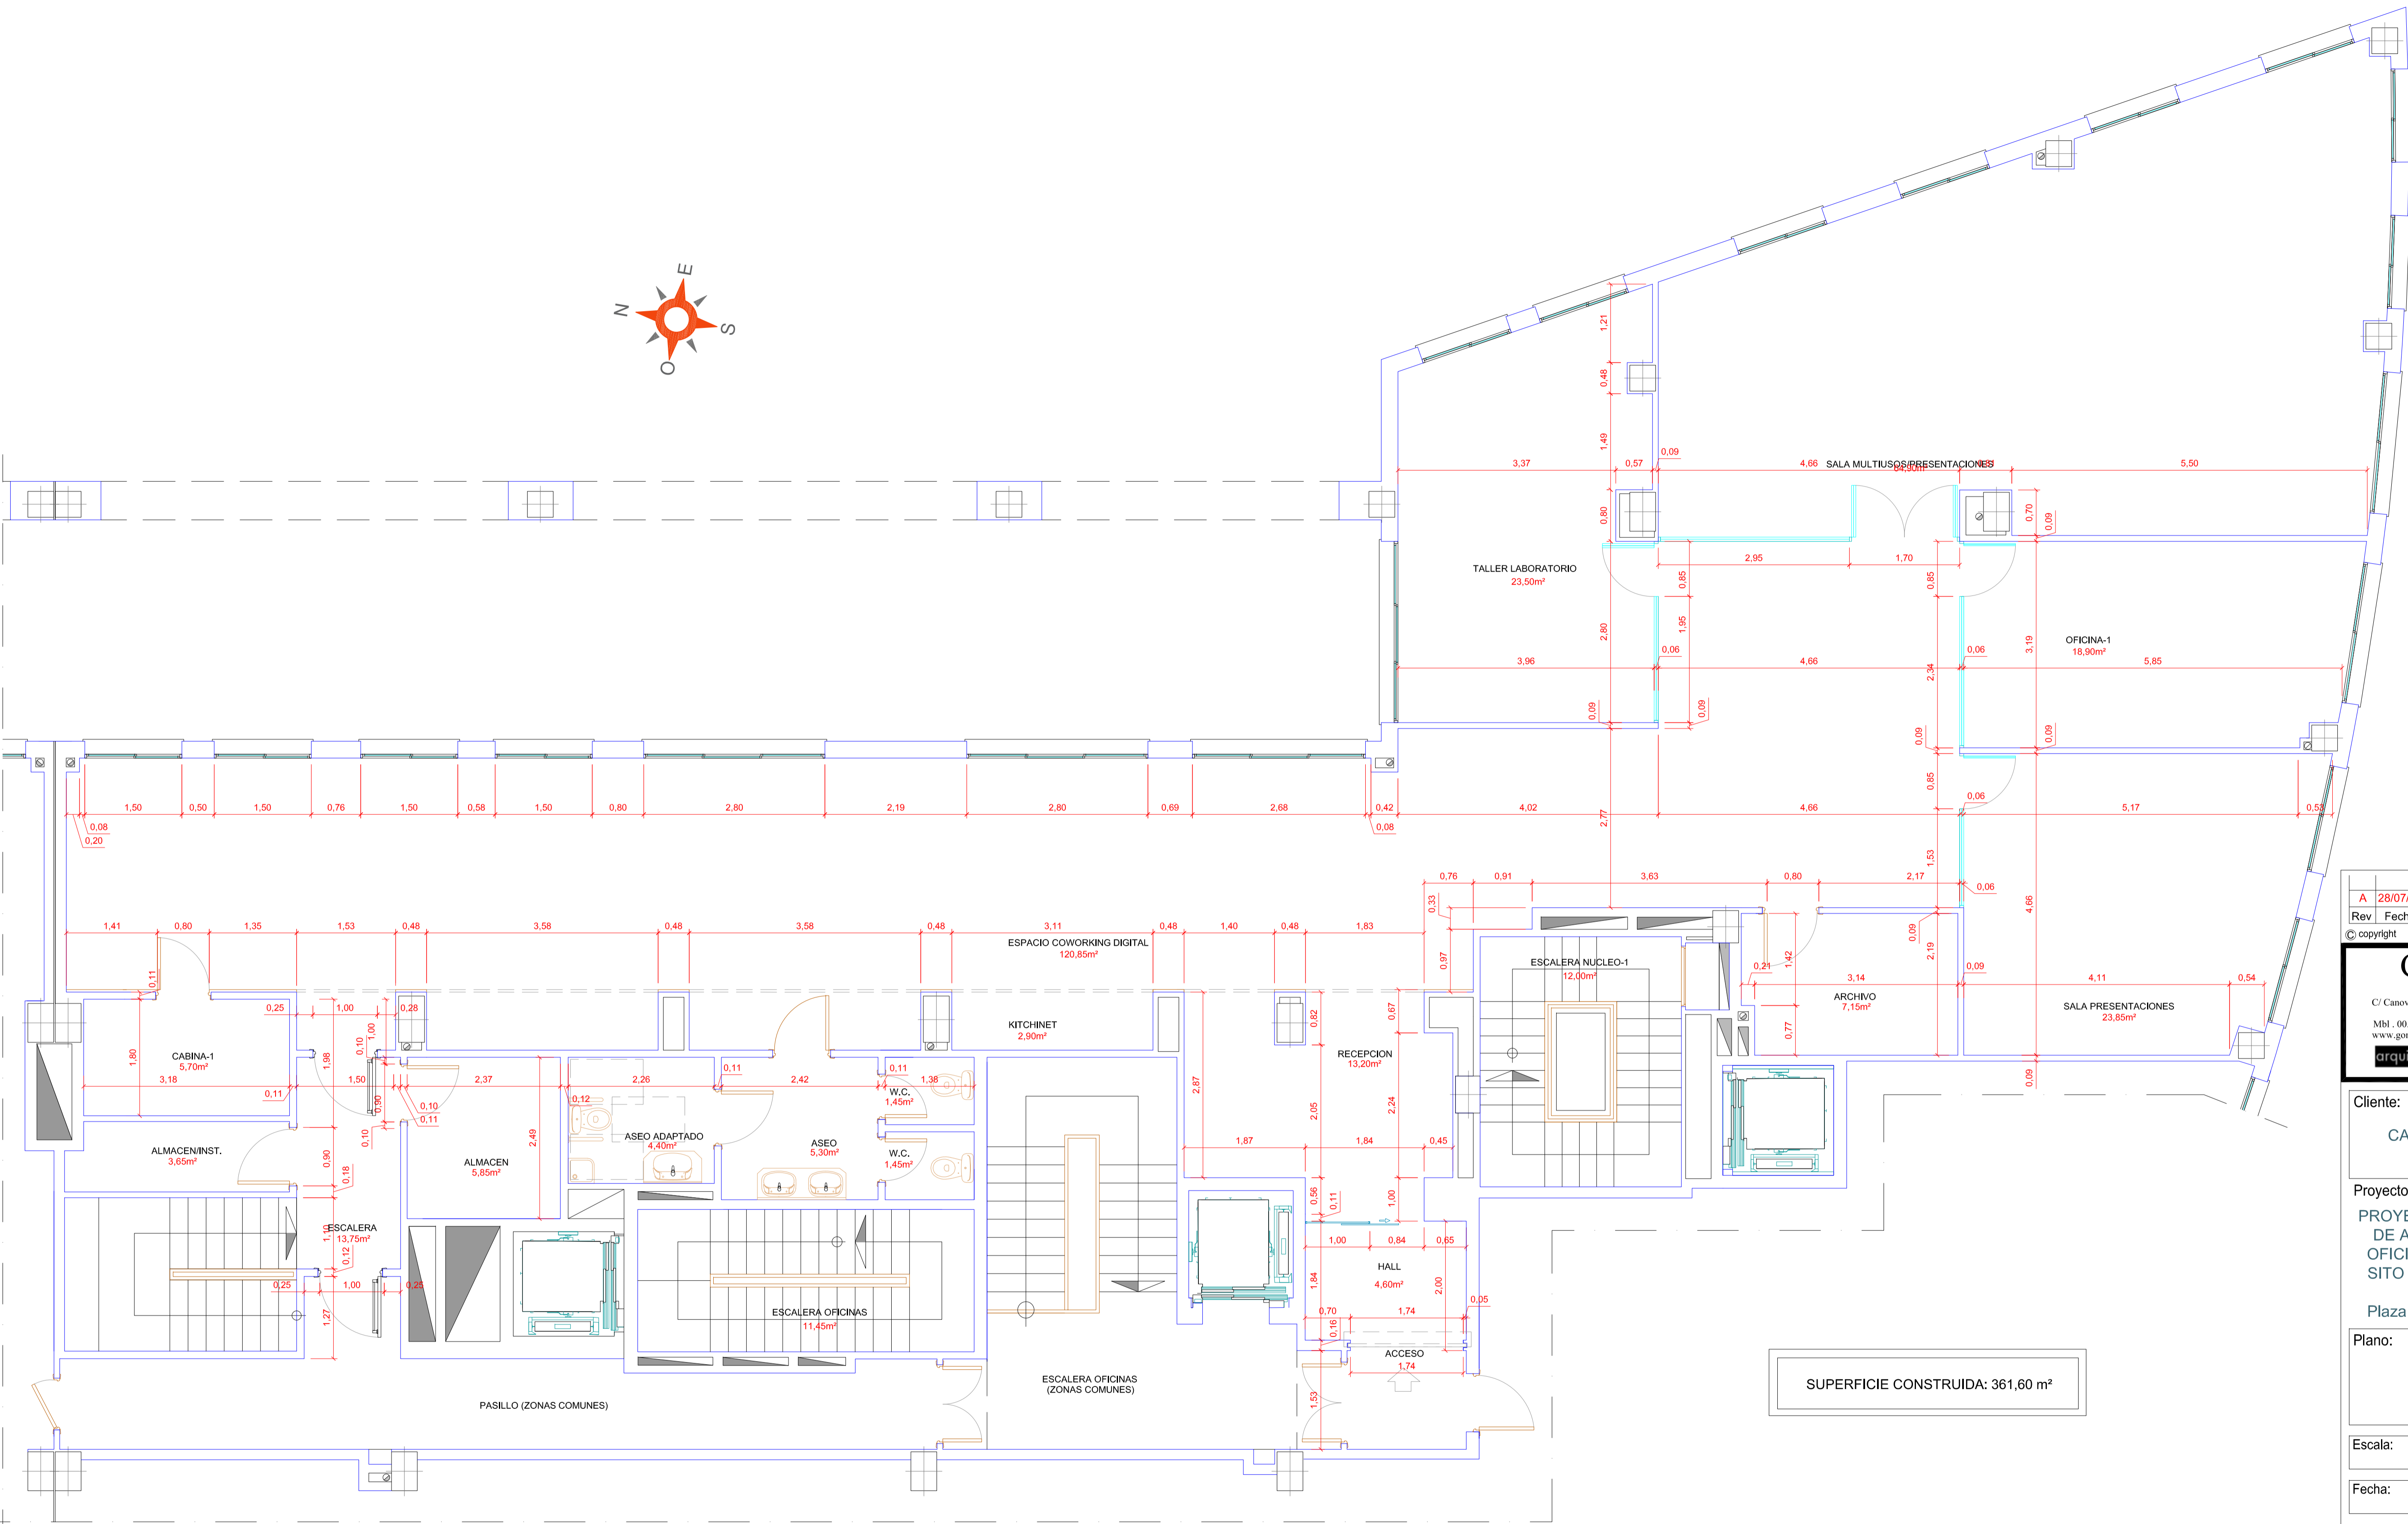

Rev	Fecha	Descripción
A	28/07/23	Redistribución Oficinas y Sala de Presentaciones

Cervera Cottrell
ARQUITECTOS
C/ Canovas del Castillo nº5-P 11201 Algeciras (Cádiz)
Tlf: Fax 00.34 956.664.446
Mbl. 00.34 629 733 720 - Gib.Mbl 00.350.54019614
www.gonzalocervera.com - gcervera@arquitectosdecadiz.com

arquitectosdecadiz **RIBA**
Chartered Practice

Cliente:
CAMARA DE COMERCIO DEL CAMPO DE GIBRALTAR

Proyecto:
PROYECTO BASICO Y DE EJECUCION DE ADAPTACION DE LOCAL PARA OFICINAS DE COWORKING DIGITAL SITO EN PL PRIMERA DEL EDIFICIO MARIA CRISTINA Plaza Marques de Verboon (Algeciras)

Plano:
PLANTA DE ACOTACION ESTADO REFORMADO

Escala: **A1-1:50**

Fecha: **ABRIL / 2023**

Dibujado: **J.L.A.T.**

Expediente: **2732/22**

Hoja No. **3.3** Rev. **A**

Estatus:
BASICO Y EJECUCION